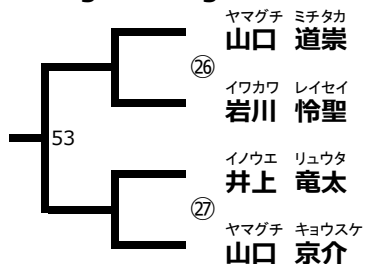

山梨県甲斐市立玉幡中学校

(治政館 江戸川道場)

東京都江戸川区松江第三中学校

(87キック)

埼玉県草加市立瀬崎中学校

【45kg以上50kg未満】

(日進会館)

兵庫県神戸市立兵庫中学校

(DROP)

沖縄県浦添市立港川中学校

(新興ムエタイジム)

神奈川県厚木市立南毛利中学校

(晴山塾)

埼玉県長瀬町立長瀬中学校

(はまっこムエタイジム)

神奈川県横浜市立今宿中学校

【50kg以上55kg未満】

(鍛錬塾)

埼玉県鳩山町立鳩山中学校

(空修会館)

広島県福山市立松永中学校

(習志野ジム)

千葉県佐倉市立西志津中学校

(橋本道場)