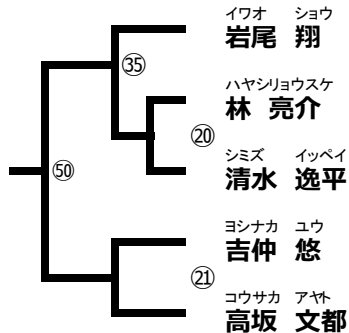

【37kg以上40kg未満】

(パワーオブドリーム)

東京都足立区立六月中学校

(空修会館)

広島県福山市立松永中学校

(武門会)

伊勢崎市立境北中学校

(GRABS)

北海道札幌市立美香保中学校

(ワイルドシーサー)

群馬県前橋市立荒砥中学校