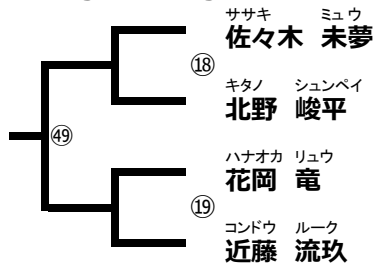

【37kg以上40kg未満】

④⑥	サクライ リョウマ 櫻井 竜馬	(橋本道場)	東京都あきる野市立屋城小学校
	ニシノ テンショウ 西野 天翔	(KOKUSHI GYM)	大阪府岸和田市立山直南小学校
	カタハラ イツキ 片原 樹	(治政館)	埼玉県三郷市立丹後小学校
	タイラ ケンセイ 平等 健成	(鍛錬会)	埼玉県川越市立西小学校

【40kg以上45kg未満】

④⑦	カワグチ ソウジロウ 川口 惣次郎	(岩崎道場 ツクモジム)	高知県高知市立介良潮見台小学校
	ハセガワ エイト 長谷川 英翔	(誠剛館)	兵庫県姫路市立荒川小学校

・中学校クラス (中学1年生から中学3年生)

1分30秒×2R インターバル30秒

【34kg未満】

④⑧	ミナミハタ トラノスケ 南端 寅之助	(隆拳塾)	大阪府大阪市立長吉西中学校
	サカヨリ ジュリ 酒寄 琉璃	(ドージョー☆シャカリキ)	茨城県筑西市立明野中学校
	タニツ アキユキ 谷津 陽之	(新興ムエタイジム)	神奈川県厚木市立南毛利中学校
	カドワキ サラ 門脇 紗羅	(橋本道場)	東京都東大和市立第五中学校

【34kg以上37kg未満】

(ビクトリージム)

埼玉県鶴ヶ島市立鶴ヶ島中学校

(拳心會館)

大阪府藤井寺市立藤井寺中学校

(橋本道場)

東京都昭島市立瑞雲中学校

(橋本道場)