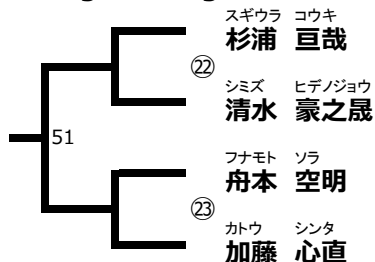

【34kg以上37kg未満】

(ビクトリージム)

埼玉県鶴ヶ島市立鶴ヶ島中学校

(拳心會館)

大阪府藤井寺市立藤井寺中学校

(橋本道場)

東京都昭島市立瑞雲中学校

(橋本道場)

東京都福生市福生第3中学校

【37kg以上40kg未満】

(パワーオブドリーム)

東京都足立区立六月中学校

(空修会館)

広島県福山市立松永中学校

(武門会)

伊勢崎市立境北中学校

(GRABS)

北海道札幌市立美香保中学校

(ワイルドシーサー)

群馬県前橋市立荒砥中学校

【40kg以上45kg未満】

(拳心會館)

大阪府藤井寺市立藤井寺中学校

(マイウェイスピリッツ)