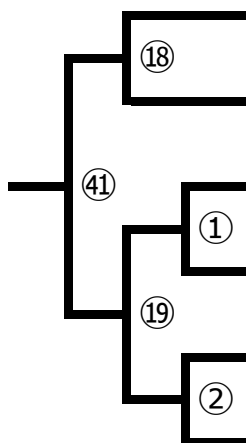

シモジ ゲント
下地 絃人

RIOT GYM

沖縄県宜野湾市立宜野湾中学校 1年生

サトウ コウワ
佐藤 勇波

GRABS

北海道札幌市立山鼻中学校 2年生

オオクボ ルイ
大久保 琉唯

K-1GYM WOLF

栃木県宇都宮市立星が丘中学校 3年生

マエダ タイソン
前田 大尊

マイウェイ スポーツジム

山梨県甲府市立南中学校 2年生

ヤスノ リュウシン
安野 竜信

鍛錬会

埼玉県鶴ヶ島市立南中学校 3年生

ハヤシヒロト
林 裕人

NJKF拳心會館

大阪府藤井寺市立藤井寺中学校 3年生